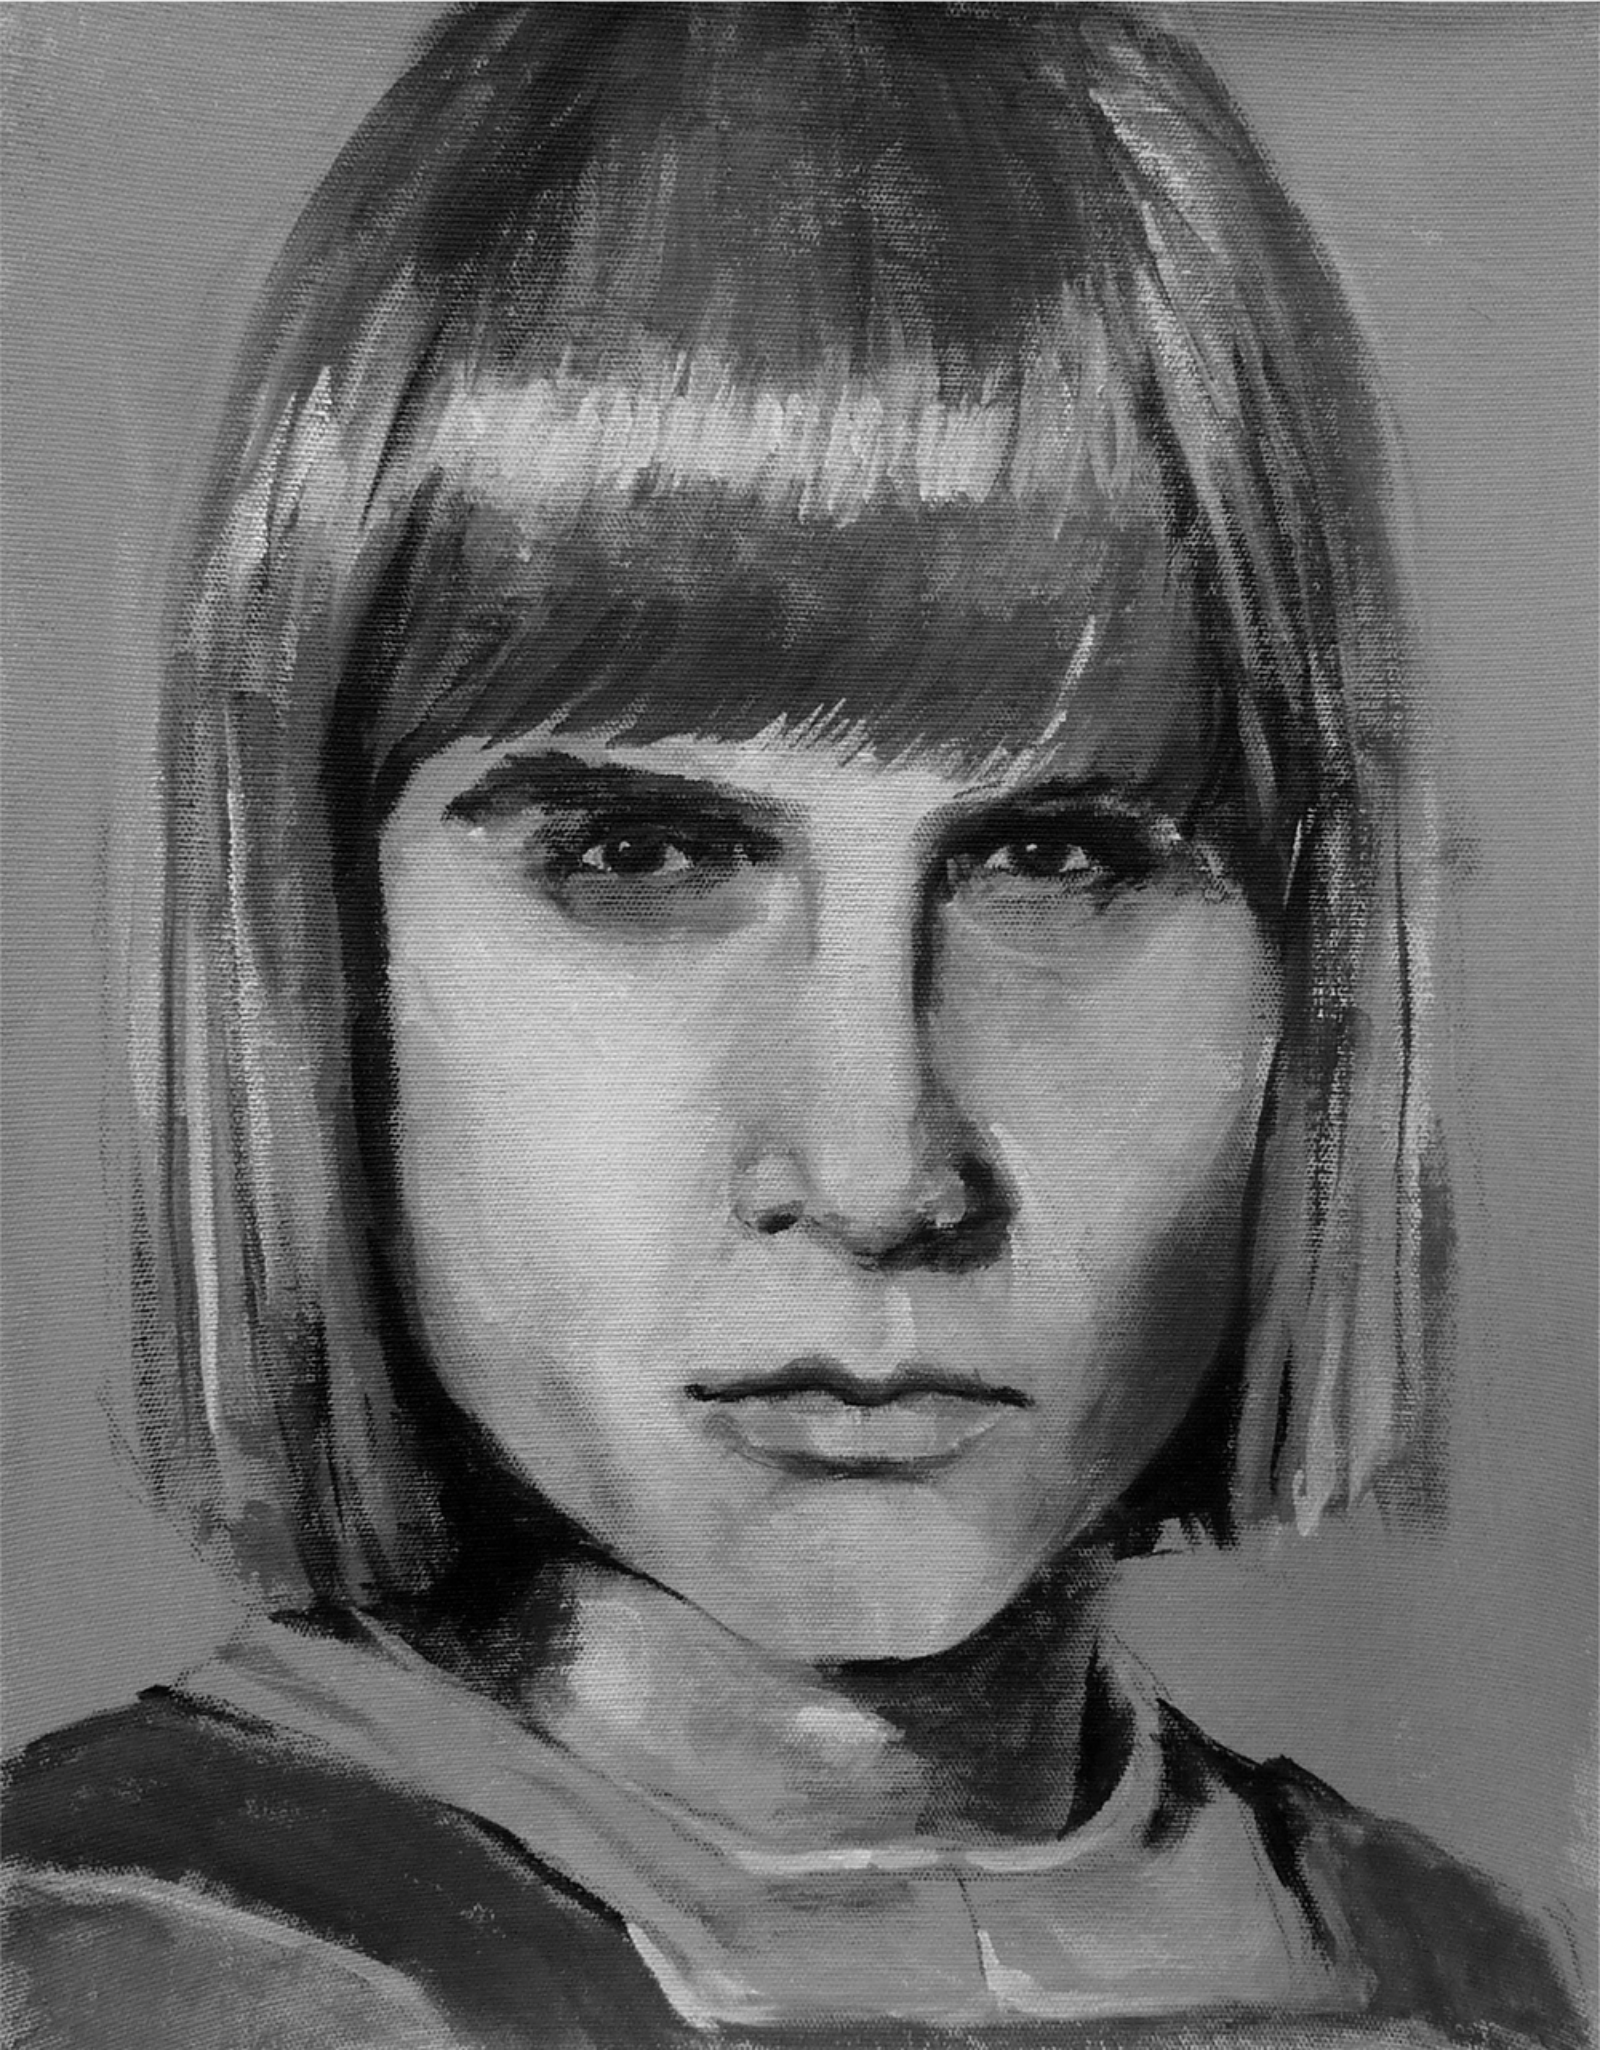

PORTFOLIO

mikko kuiper

PAINTINGS

metamimesis

INFO@MIKKO.AMSTERDAM
WWW.MIKKO.AMSTERDAM
+31 6 42 68 30 74